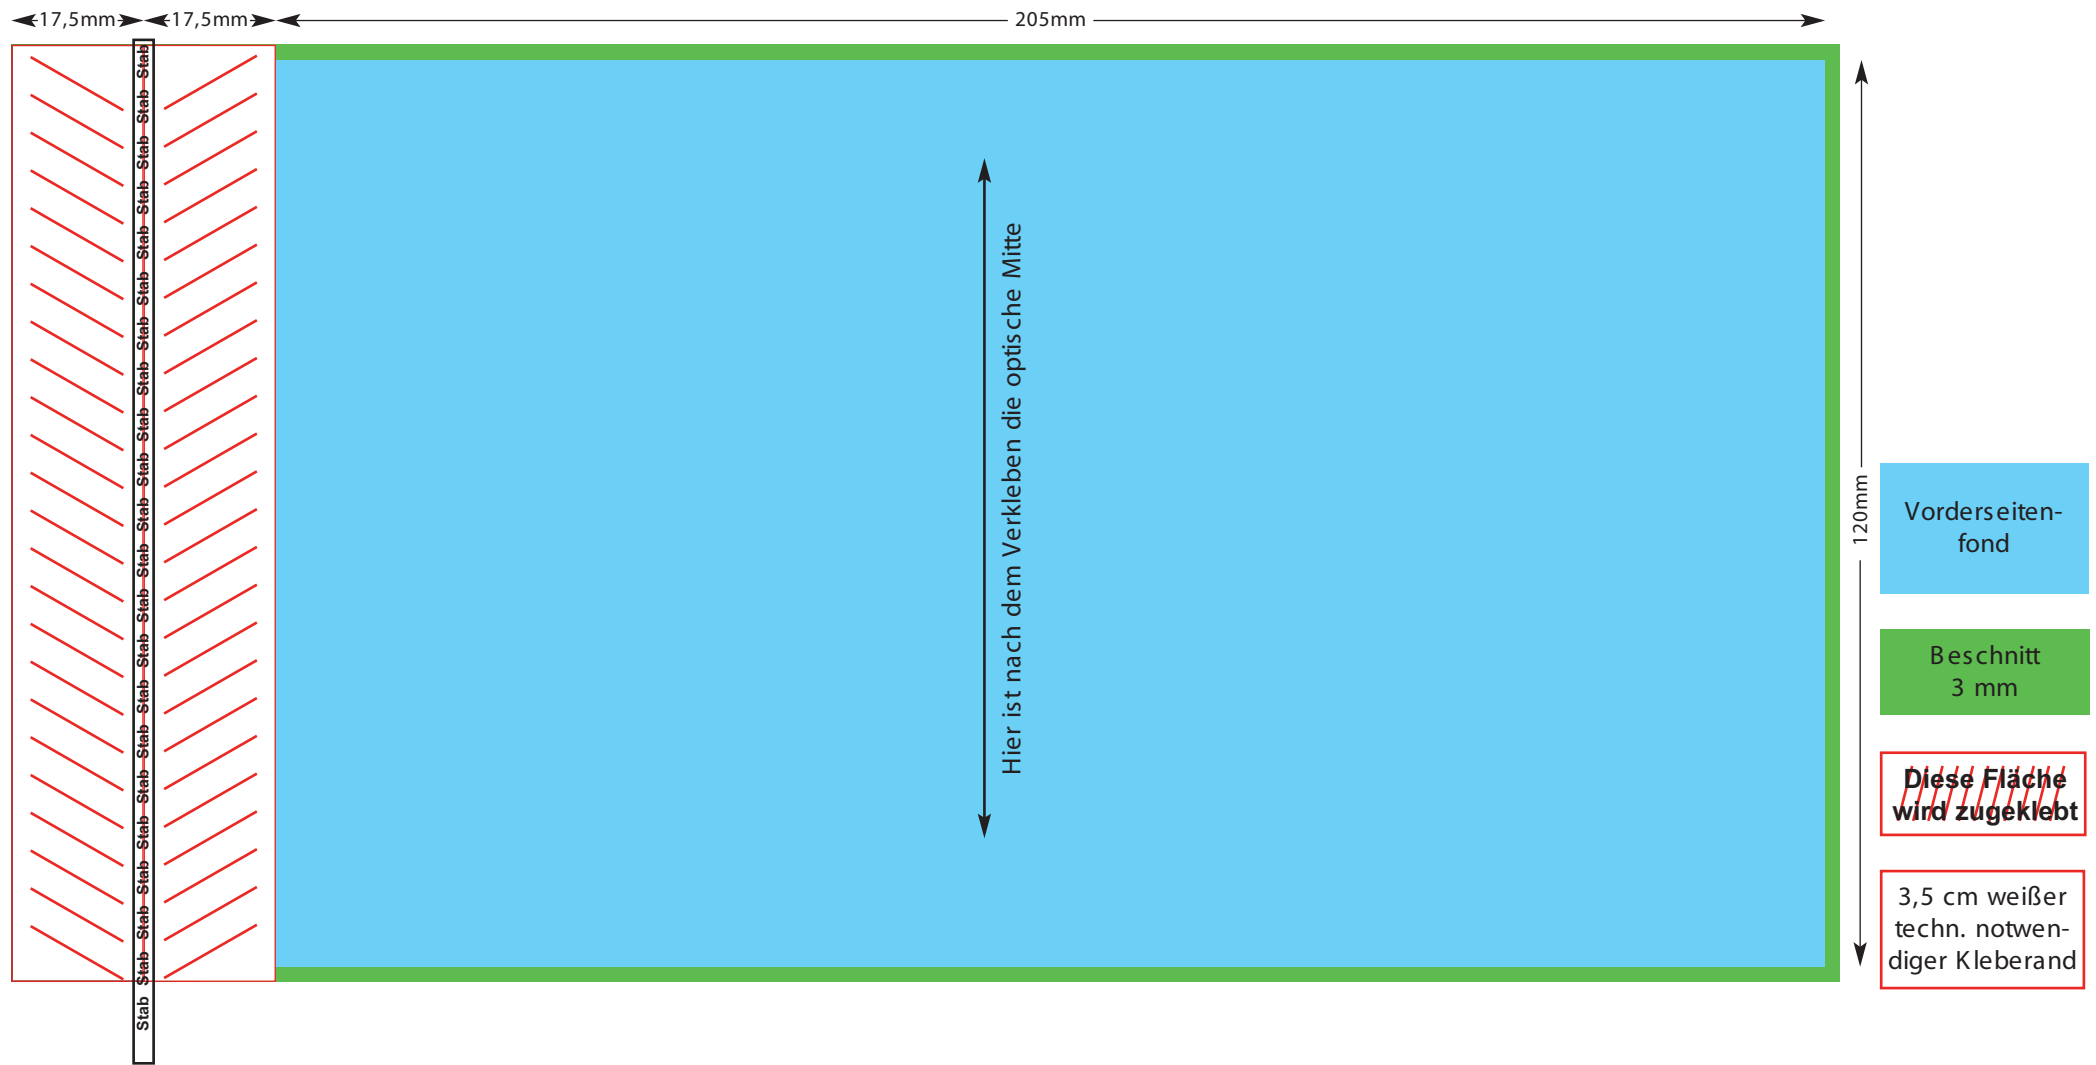

Papierfahne 12 x 24 cm + 40 cm langer Stab

Digitaldruck

Vorderseite

(in Originalgröße angelegt)

Vorhandene Programme:

QuarkXPress
Adobe Indesign
Adobe Illustrator
Adobe Photoshop
Corel Draw X5

Bevorzugte Dateiformate:

EPS, TIFF, JPG, PDF/X3

Dokumentschriften:

in Vektoren umwandeln

Bevorzugte Bildauflösung:

Euroskala 300 dpi
Volltonfarben bevorzugt
Vektoren oder min. 1.200 dpi

Bevorzugter Farbmodus:

CMYK, Pantone, HKS